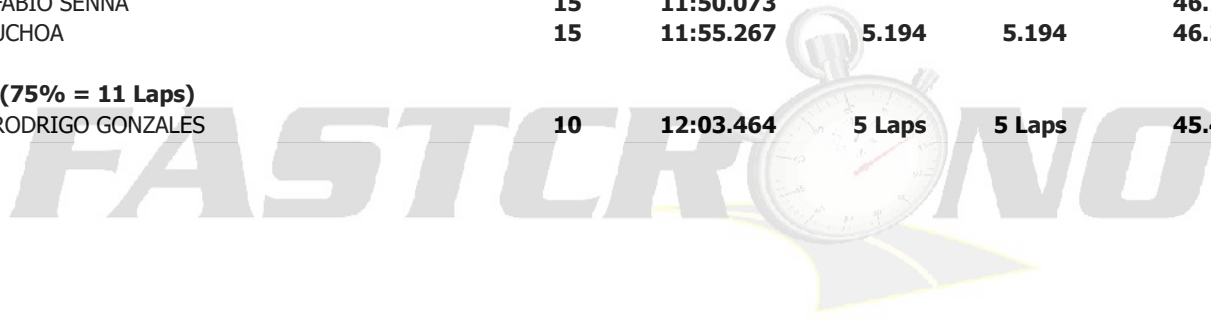

GAÚCHO DE KART - 1ª Etapa
13 e 14/Abril/2024 - Vacaria/RS
Kartódromo Dante Roveda

GAÚCHO DE KART 1ª Etapa

Sorted on Laps

KZ Kartódromo de Vacaria 1,070 km

Bateria 2 KZ 14/04/2024 14:40

Race (15 Laps) started at 15:19:38

Pos	No.	Name	Nat/St:	Laps	Total Tm	Diff	Gap	Best Tm	In Lap
1	177	FABIO SENNA		15	11:50.073			46.704	8
2	707	UCHOA		15	11:55.267	5.194	5.194	46.205	6
Not classified (75% = 11 Laps)									
	5	RODRIGO GONZALES		10	12:03.464	5 Laps	5 Laps	45.441	9

Margin of Victory	Avg. Speed	Best Lap Tm	Best Speed	Best Lap by
5.194	81,372	45.441	84,769	5 - RODRIGO GONZALES

OBS: Resultados sujeitos a vitorias técnicas e/ou desportivas **Orbits**

DIRETOR DE PROVAS