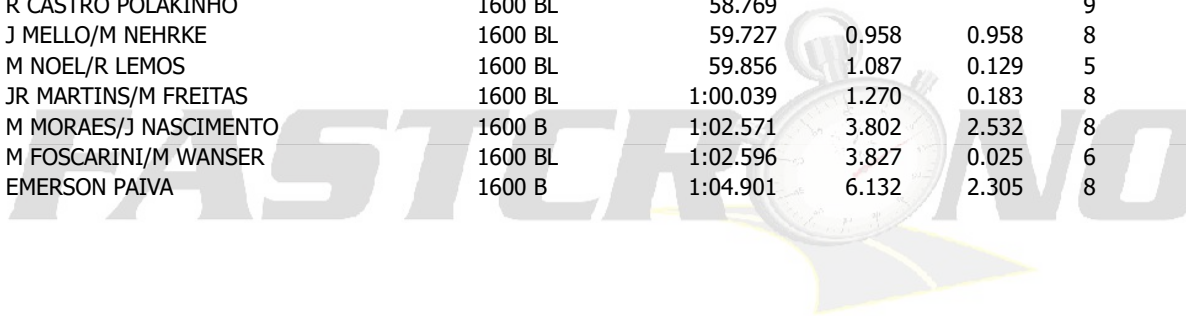

**CAMPEONATO METROPOLITANO**  
**6ª Etapa - 19/Novembro/2022**  
**Autódromo de Taquara**

**METROPOLITANO DE TAQUARA 6ª ETAPA**

**Sorted on Best Lap time**

TURISMO 1600

Autódromo de Taquara 1,350 km

Classificatorio 1600 B

19/11/2022 18:45

Qualifying (10:00 Time) started at 19:16:58

Pos	No.	Name	Class	Best Tm	Diff	Gap n Lap	Best Speed	Laps
1	197	R CASTRO POLAKINHO	1600 BL	58.769		9	82,697	9
2	77	J MELLO/M NEHRKE	1600 BL	59.727	0.958	0.958	81,370	9
3	118	M NOEL/R LEMOS	1600 BL	59.856	1.087	0.129	81,195	10
4	228	JR MARTINS/M FREITAS	1600 BL	1:00.039	1.270	0.183	80,947	9
5	293	M MORAES/J NASCIMENTO	1600 B	1:02.571	3.802	2.532	77,672	8
6	96	M FOSCARINI/M WANSER	1600 BL	1:02.596	3.827	0.025	77,641	6
7	15	EMERSON PAIVA	1600 B	1:04.901	6.132	2.305	74,883	9