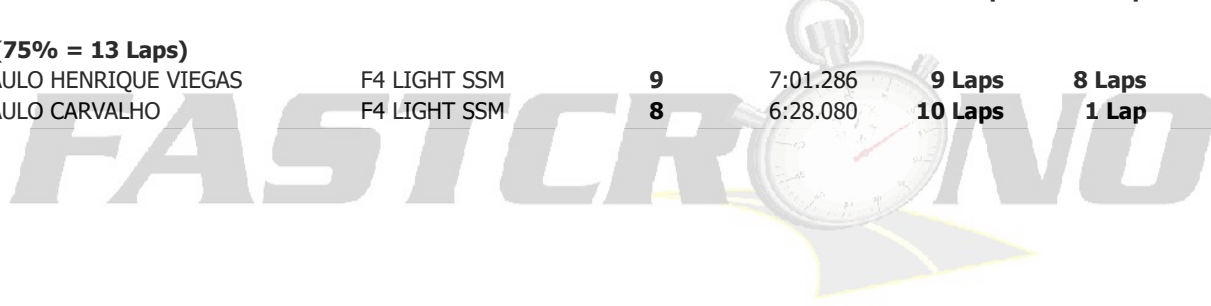

Margin of Victory	Avg. Speed	Best Lap Tm	Best Speed	Best Lap by
0.044	79,746	43.468	81,163	3 - ALVARO NIETO

OBS: Resultados sujeitos a vitorias técnicas e/ou desportivas

Orbits

DIRETOR DE PROVAS

COMISSÁRIOS DESPORTIVOS

www.mylaps.com

Licensed to: FASTCRONO

CAMPEONATO GAÚCHO DE KART
2ª Etapa - 18 e 19/Junho/2022
Kartódromo da APA - Pelotas/RS

GAÚCHO DE KART 2ª Etapa

Sorted on Laps

F4 LIGHT

Kartódromo da APA-Pelotas 0,980 km

Bateria 2 F4 LIGHT

19/06/2022 14:00

Race (18 Laps) started at 13:47:10

Pos	No.	Name	Class	Laps	Total Tm	Diff	Gap	Best Tm	In Lap
3	52	JADER RUIVO	F4 LIGHT SSM	17	13:20.064	1 Lap	1 Lap	45.573	13
Not classified (75% = 13 Laps)									
	33	PAULO HENRIQUE VIEGAS	F4 LIGHT SSM	9	7:01.286	9 Laps	8 Laps	45.630	0
	5	PAULO CARVALHO	F4 LIGHT SSM	8	6:28.080	10 Laps	1 Lap	45.630	3

Announcements

#69 = PENALIZADO COM PERDA DE 1 POSIÇÃO POR ATITUDE ANTIDESPORATIVA CONTRA #4

Margin of Victory	Avg. Speed	Best Lap Tm	Best Speed	Best Lap by
0.044	79,746	43.468	81,163	3 - ALVARO NIETO

OBS: Resultados sujeitos a vitorias técnicas e/ou desportivas