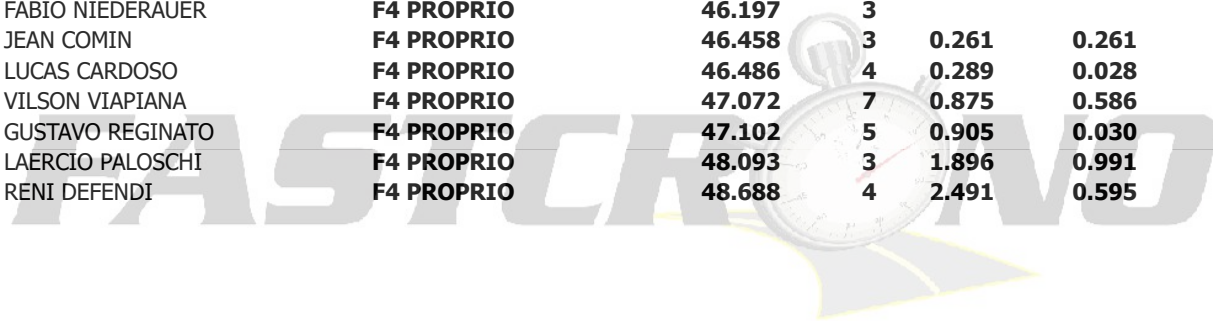

**CAMPEONATO GAÚCHO DE KART**  
**1ª Etapa - 09 e 10/Abril/2022**  
**Kartódromo de Vacaria**

**GAÚCHO DE KART 1ª ETAPA**

**Sorted on Best Lap time**

**F4 MOTOR PRÓPRIO**

**Kartódromo de Vacaria 1,070 km**

**Classificatório F4 PRÓPRIO**

**09/04/2022 14:01**

**Qualifying (8:00 Time) started at 13:59:28**

Pos	No.	Name	Class	Best Tm	In Lap	Diff	Gap	Laps	Last Tm
1	11	FABIO NIEDERAUER	F4 PROPRIO	46.197	3			5	46.462
2	29	JEAN COMIN	F4 PROPRIO	46.458	3	0.261	0.261	7	47.416
3	27	LUCAS CARDOSO	F4 PROPRIO	46.486	4	0.289	0.028	4	46.486
4	12	VILSON VIAPIANA	F4 PROPRIO	47.072	7	0.875	0.586	7	47.072
5	2	GUSTAVO REGINATO	F4 PROPRIO	47.102	5	0.905	0.030	5	47.102
6	22	LAERCIO PALOSCHI	F4 PROPRIO	48.093	3	1.896	0.991	5	48.724
7	6	RENI DEFENDI	F4 PROPRIO	48.688	4	2.491	0.595	6	49.259