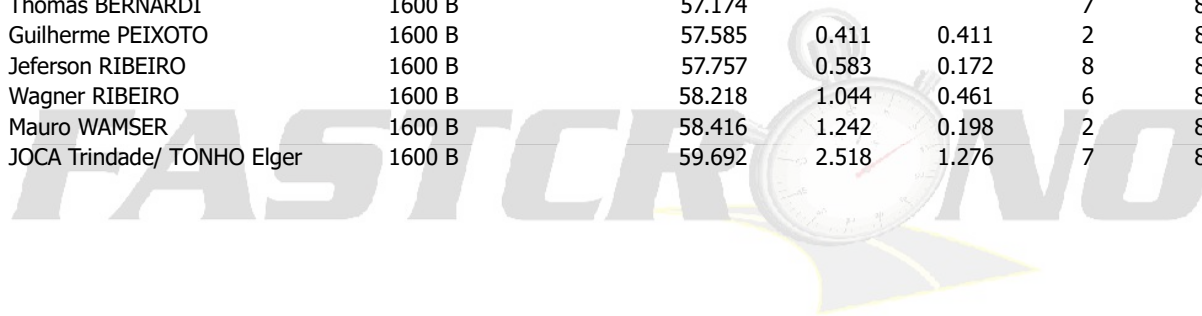

GAÚCHO 4ª ETAPA
Autódromo de Taquara
31/Outubro/2021

CAMPEONATO METROPOLITANO
NA TERRA

GAÚCHO 4ª ET / METROP 5ª ETAPA

Sorted on Best Lap time

TURISMO 1600

Autódromo de Taquara 1,350 km

Classificatório 1600 B

31/10/2021 10:33

Qualifying (10:00 Time) started at 10:50:12

Pos	No.	Name	Class	Best Tm	Diff	Gap	In Lap	Best Speed	Laps
1	141	Thomas BERNARDI	1600 B	57.174			7	85,004	8
2	40	Guilherme PEIXOTO	1600 B	57.585	0.411	0.411	2	84,397	2
3	935	Jeferson RIBEIRO	1600 B	57.757	0.583	0.172	8	84,146	9
4	69	Wagner RIBEIRO	1600 B	58.218	1.044	0.461	6	83,479	6
5	23	Mauro WAMSER	1600 B	58.416	1.242	0.198	2	83,196	4
6	0	JOCA Trindade/ TONHO Elger	1600 B	59.692	2.518	1.276	7	81,418	9