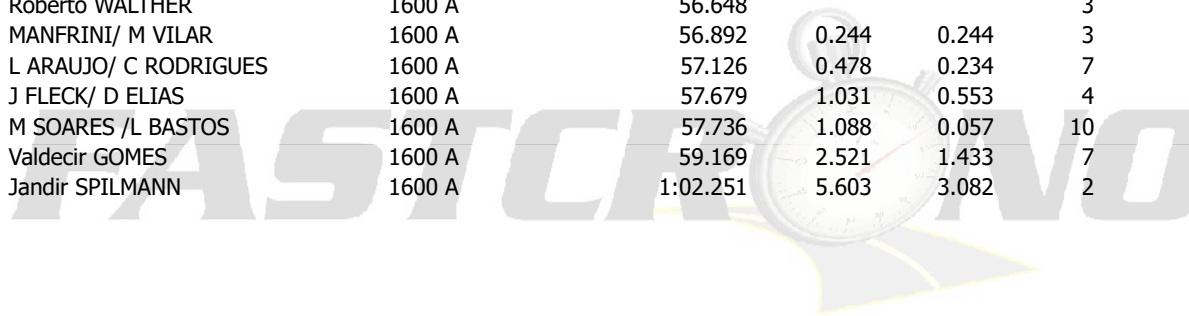

**GAÚCHO DE VELOCIDADE NA TERRA**  
**TURISMO 1600 - KARTCROSS**  
**1ª ETAPA - TAQUARA - 07/AGO/2021**

GAÚCHO DE VELOCIDADE NA TERRA 1ª Etapa

Sorted on Best Lap time

TURISMO 1600

Autódromo de Taquara 1,350 km

Classificatório 1600 A

07/08/2021 11:00

Qualifying (10:00 Time) started at 11:01:50

Pos	No.	Name	Class	Best Tm	Diff	Gap	In Lap	Best Speed	Laps
1	126	Roberto WALTHER	1600 A	56.648			3	85,793	5
2	13	MANFRINI/ M VILAR	1600 A	56.892	0.244	0.244	3	85,425	6
3	155	L ARAUJO/ C RODRIGUES	1600 A	57.126	0.478	0.234	7	85,075	9
4	62	J FLECK/ D ELIAS	1600 A	57.679	1.031	0.553	4	84,259	7
5	26	M SOARES /L BASTOS	1600 A	57.736	1.088	0.057	10	84,176	11
6	2	Valdecir GOMES	1600 A	59.169	2.521	1.433	7	82,138	8
7	68	Jandir SPILMANN	1600 A	1:02.251	5.603	3.082	2	78,071	3