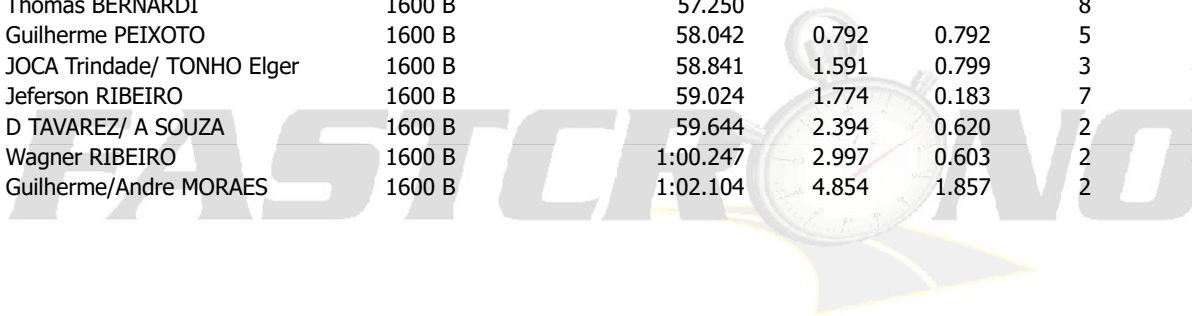

GAÚCHO DE VELOCIDADE NA TERRA
TURISMO 1600 - KARTCROSS
2ª ETAPA - TAQUARA - 08/AGO/2021

GAÚCHO DE VELOCIDADE NA TERRA 2ª Etapa

Sorted on Best Lap time

TURISMO 1600

Autódromo de Taquara 1,350 km

Classificatório 1600 B

08/08/2021 11:10

Qualifying (10:00 Time) started at 11:13:54

Pos	No.	Name	Class	Best Tm	Diff	Gap	In Lap	Best Speed	Laps
1	141	Thomas BERNARDI	1600 B	57.250			8	84,891	10
2	40	Guilherme PEIXOTO	1600 B	58.042	0.792	0.792	5	83,732	8
3	0	JOCA Trindade/ TONHO Elger	1600 B	58.841	1.591	0.799	3	82,595	9
4	935	Jeferson RIBEIRO	1600 B	59.024	1.774	0.183	7	82,339	8
5	97	D TAVAREZ/ A SOUZA	1600 B	59.644	2.394	0.620	2	81,483	3
6	69	Wagner RIBEIRO	1600 B	1:00.247	2.997	0.603	2	80,668	4
7	5	Guilherme/Andre MORAES	1600 B	1:02.104	4.854	1.857	2	78,256	7