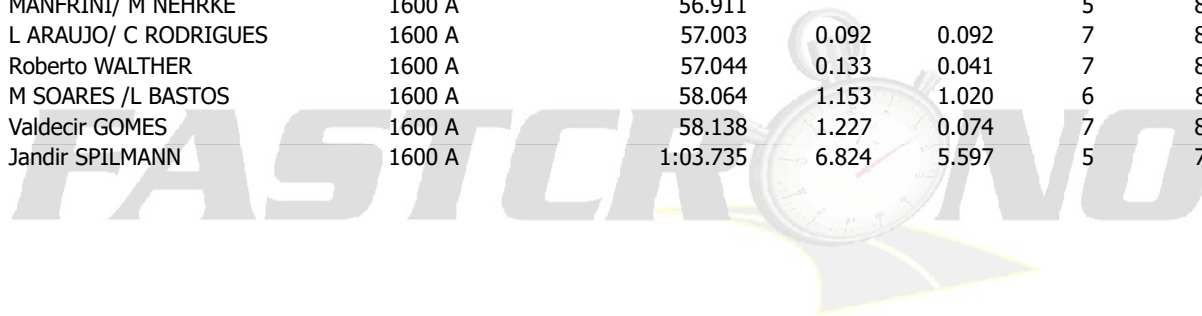

GAÚCHO DE VELOCIDADE NA TERRA
TURISMO 1600 - KARTCROSS
2ª ETAPA - TAQUARA - 08/AGO/2021

GAÚCHO DE VELOCIDADE NA TERRA 2ª Etapa

Sorted on Best Lap time

TURISMO 1600

Autódromo de Taquara 1,350 km

Classificatório 1600 A

08/08/2021 11:00

Qualifying (10:00 Time) started at 11:00:44

Pos	No.	Name	Class	Best Tm	Diff	Gap	In Lap	Best Speed	Laps
1	13	MANFRINI/ M NEHRKE	1600 A	56.911			5	85,396	8
2	155	L ARAUJO/ C RODRIGUES	1600 A	57.003	0.092	0.092	7	85,259	9
3	126	Roberto WALTHER	1600 A	57.044	0.133	0.041	7	85,197	10
4	26	M SOARES /L BASTOS	1600 A	58.064	1.153	1.020	6	83,701	9
5	2	Valdecir GOMES	1600 A	58.138	1.227	0.074	7	83,594	7
6	68	Jandir SPILMANN	1600 A	1:03.735	6.824	5.597	5	76,253	7