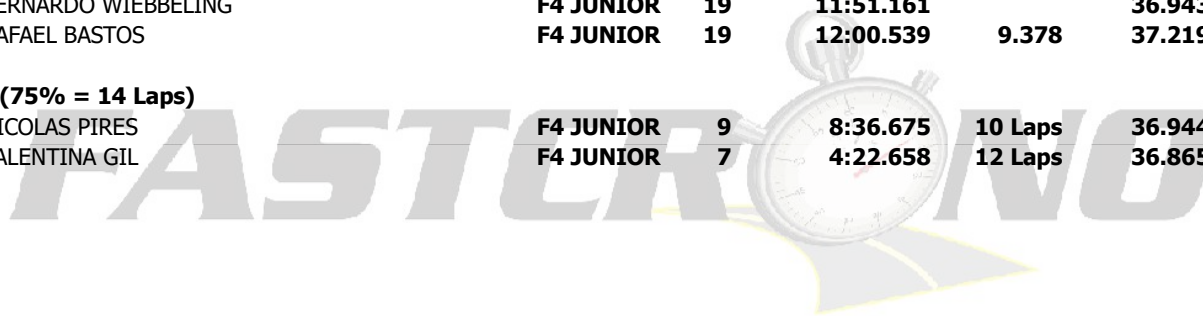

COPA RS DE KART
1ª ETAPA
13/JUNHO/2021

COPA RS DE KART 1ª ETAPA

Sorted on Laps

F4 JÚNIOR

Kartódromo de Guaporé 0,800 km

Bateria 1 F4 JUNIOR

13/06/2021 13:00

Race (19 Laps) started at 13:38:15

Pos	No.	Name	Class	Laps	Total Tm	Diff	Best Tm	In Lap
1	72	BERNARDO WIEBBELING	F4 JUNIOR	19	11:51.161		36.943	6
2	29	RAFAEL BASTOS	F4 JUNIOR	19	12:00.539	9.378	37.219	17
Not classified (75% = 14 Laps)								
	2	NICOLAS PIRES	F4 JUNIOR	9	8:36.675	10 Laps	36.944	5
	311	VALENTINA GIL	F4 JUNIOR	7	4:22.658	12 Laps	36.865	6

Margin of Victory	Avg. Speed	Best Lap Tm	Best Speed	Best Lap by
9.378	76,945	36.865	78,123	311 - VALENTINA GIL

OBS: Resultados sujeitos a vitorias técnicas e/ou desportivas

Orbits

DIRETOR DE PROVAS

COMISSÁRIOS DESPORTIVOS