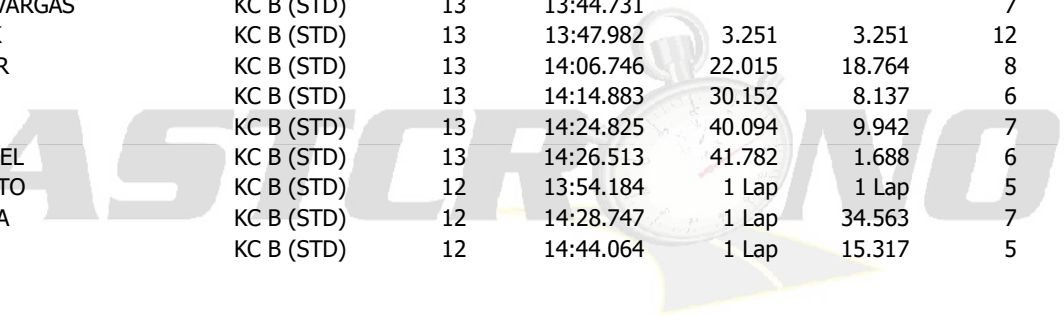

GAÚCHO DE TURISMO 1600 - 4ª ETAPA
GAÚCHO DE KARTCROSS - 5ª ETAPA
METROPOLITANO - 3ª ETAPA

TAQUARA
22/NOV/2020

GAÚCHO 4ª ETAPA E METROPOLITANO 3ª ETAPA

Sorted on Laps

KART CROSS

Autódromo de Taquara 1,350 km

Corrida 1 KC B

22/11/2020 14:30

Race (13 Laps) started at 15:21:17

Pos	No.	Name	Class	Laps	Total Tm	Diff	Gap	In Lap	Best Tm
1	38	Luiz Fernando VARGAS	KC B (STD)	13	13:44.731			7	1:02.588
2	71	Patrick FRANCK	KC B (STD)	13	13:47.982	3.251	3.251	12	1:02.710
3	27	Jonathan JUVER	KC B (STD)	13	14:06.746	22.015	18.764	8	1:03.800
4	47	Vagner NUNES	KC B (STD)	13	14:14.883	30.152	8.137	6	1:04.416
5	48	Lohan PETRY	KC B (STD)	13	14:24.825	40.094	9.942	7	1:03.749
6	82	Fernando MACIEL	KC B (STD)	13	14:26.513	41.782	1.688	6	1:04.288
7	999	Wagner TOSETTO	KC B (STD)	12	13:54.184	1 Lap	1 Lap	5	1:04.714
8	93	Cassio ALMEIDA	KC B (STD)	12	14:28.747	1 Lap	34.563	7	1:10.441
9	15	JAIME JR	KC B (STD)	12	14:44.064	1 Lap	15.317	5	1:02.782