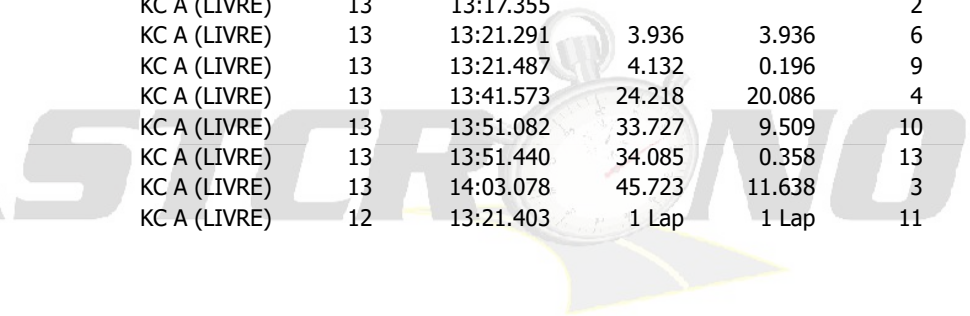

GAÚCHO 4ª ETAPA E METROPOLITANO 3ª ETAPA

Sorted on Laps

KART CROSS

Autódromo de Taquara 1,350 km

Corrida 2 KC A

22/11/2020 15:30

Race (13 Laps) started at 16:30:56

Pos	No.	Name	Class	Laps	Total Tm	Diff	Gap	In Lap	Best Tm
1	16	Darci MARQUES	KC A (LIVRE)	13	13:17.355			2	58.294
2	9	Antonio RAMBOR	KC A (LIVRE)	13	13:21.291	3.936	3.936	6	1:00.591
3	55	Lucas ZANCHI	KC A (LIVRE)	13	13:21.487	4.132	0.196	9	1:00.609
4	83	C UTZ/R AMORETTI	KC A (LIVRE)	13	13:41.573	24.218	20.086	4	1:00.677
5	95	F BENELLI/J SCHMITT	KC A (LIVRE)	13	13:51.082	33.727	9.509	10	1:02.662
6	52	NOLI Ferreira	KC A (LIVRE)	13	13:51.440	34.085	0.358	13	1:00.833
7	372	Emerson SOUZA	KC A (LIVRE)	13	14:03.078	45.723	11.638	3	1:02.348
8	73	Vanderlei/Nicolas PETRY	KC A (LIVRE)	12	13:21.403	1 Lap	1 Lap	11	1:05.108

Margin of Victory	Avg. Speed	Best Lap Tm	Best Speed	Best Lap by
3.936	79,237	58.294	83,371	16 - Darci MARQUES

OBS: RESULTADOS SUJEITOS A VISTORIAS TÉCNICAS E/OU DESPORTIVAS

Orbits